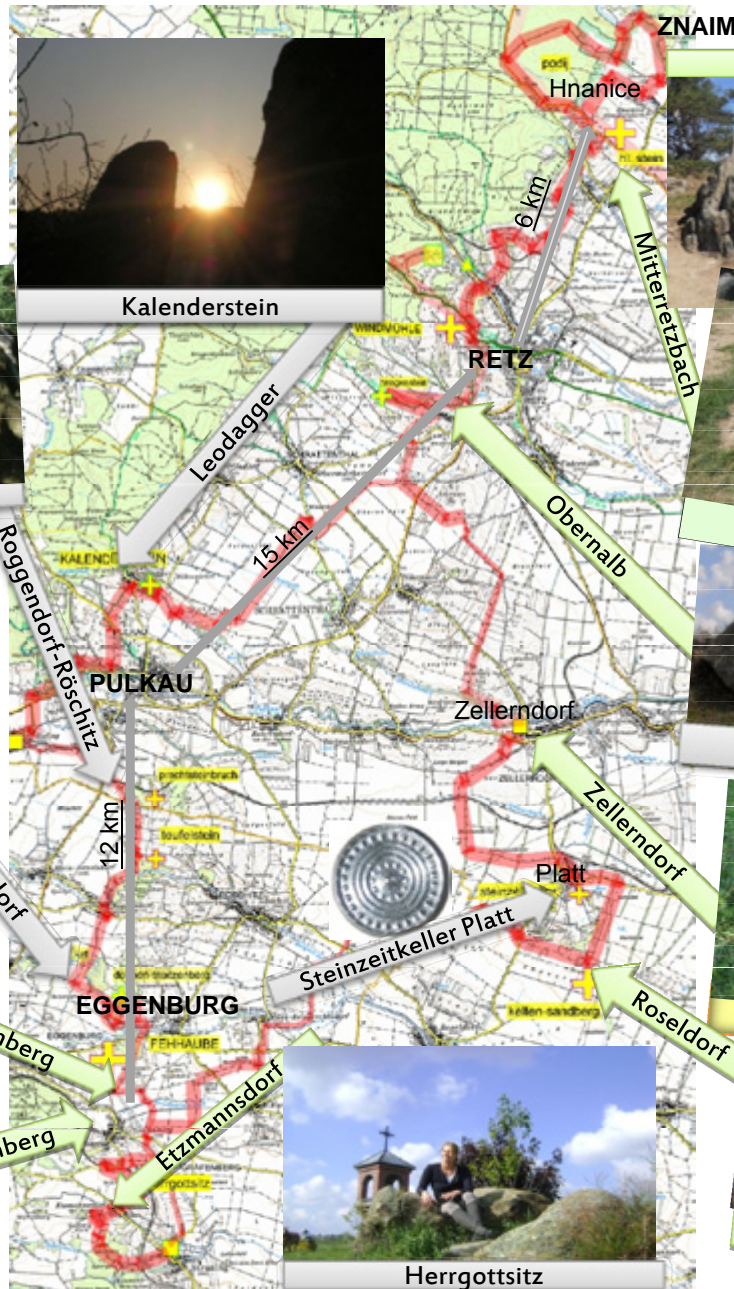

Kult-Ur Plätze im westlichen Weinviertel und Mähren

Kalenderstein

Thron / Hnanice

Teufelstein

Hl. Stein

Fehhaube

Hangenstein

Wächter

Sonne-Mond Stein

Kogelsteine-Spaltstein

Herrgottsitz

Sandberg-Kelten-Siedlung

Rogendorf-Röschitz
Stoitzendorf
Grafenberg
Etzmannsdorf

Leodagger
15 km

Steinzeitkeller Platt

Zellerndorf
Platt
Roseldorf

Oberalb

Zellerndorf

Roseldorf

Mitterretzbach

6 km

ZNAIM

RETZ

PULKAU

EGGENBURG

Zellerndorf

Platt

Kellen-sandberg

Hnanice

godi

St. shaft

WILDMUNST