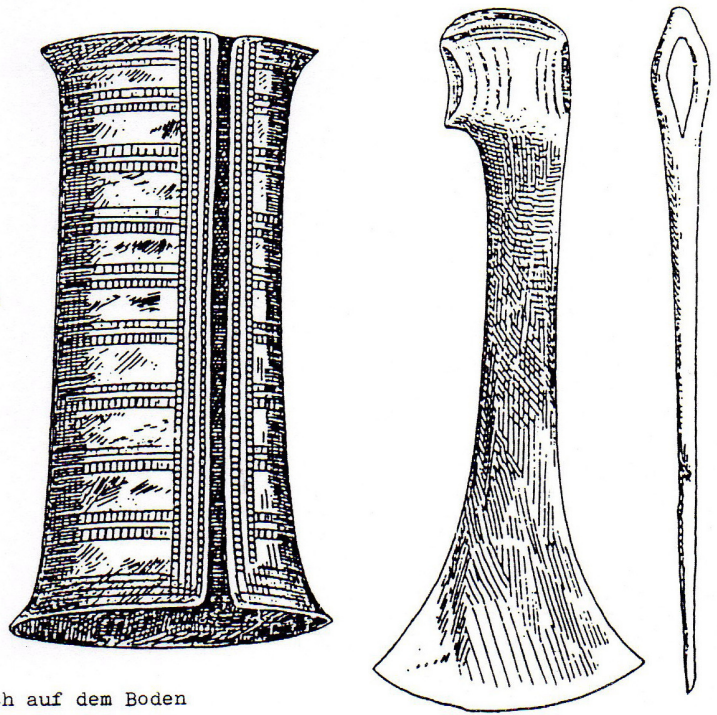

Wartberg/Hollerberg: Depotfund der Frühbronzezeit
(Zeichnungen J. Krahuletz)

Literatur:

- J.BAYER, Der vor- und frühgeschichtliche Mensch auf dem Boden des Horner Bezirkes, Heimatbuch des Bezirkes Horn I, Horn 1933, 218, T.XI/6.7.
- I.FRIESINGER, Transskribierte Krahuletzakte, Manuskript 74-76
- J.KRAHULETZ, Bronzedeptfund in Neudorf bei Staatz (NO), Jahrbuch für Altertumskunde 2, 1908, 220-222.
- H.MITSCHA-MARHEIM, Drei frühbronzezeitliche Depotrunde aus dem pol.Bezirk Mistelbach (NO), ArchA 7, 1950, 1-15.
- F.SCHEIBENREITER, Die Aunjetitzkultur in NO, Diss., Wien 1953, Bd.3, 94, T.90/5, 91/1.
- A.LEEB/M.KRENN, Die Marktgemeinde Straning-Grafenberg in ur- und frühgeschichtl. Zeit, aus Festschrift der Markt-gemeinde 1989, 48 f u.62.

Wartberg (VB Horn)Stoitzendorf Hollerberg
Schafflochaxt in
-> Armstulpe

Depotfund mit
"Prestigeobjekten"

BZ A1